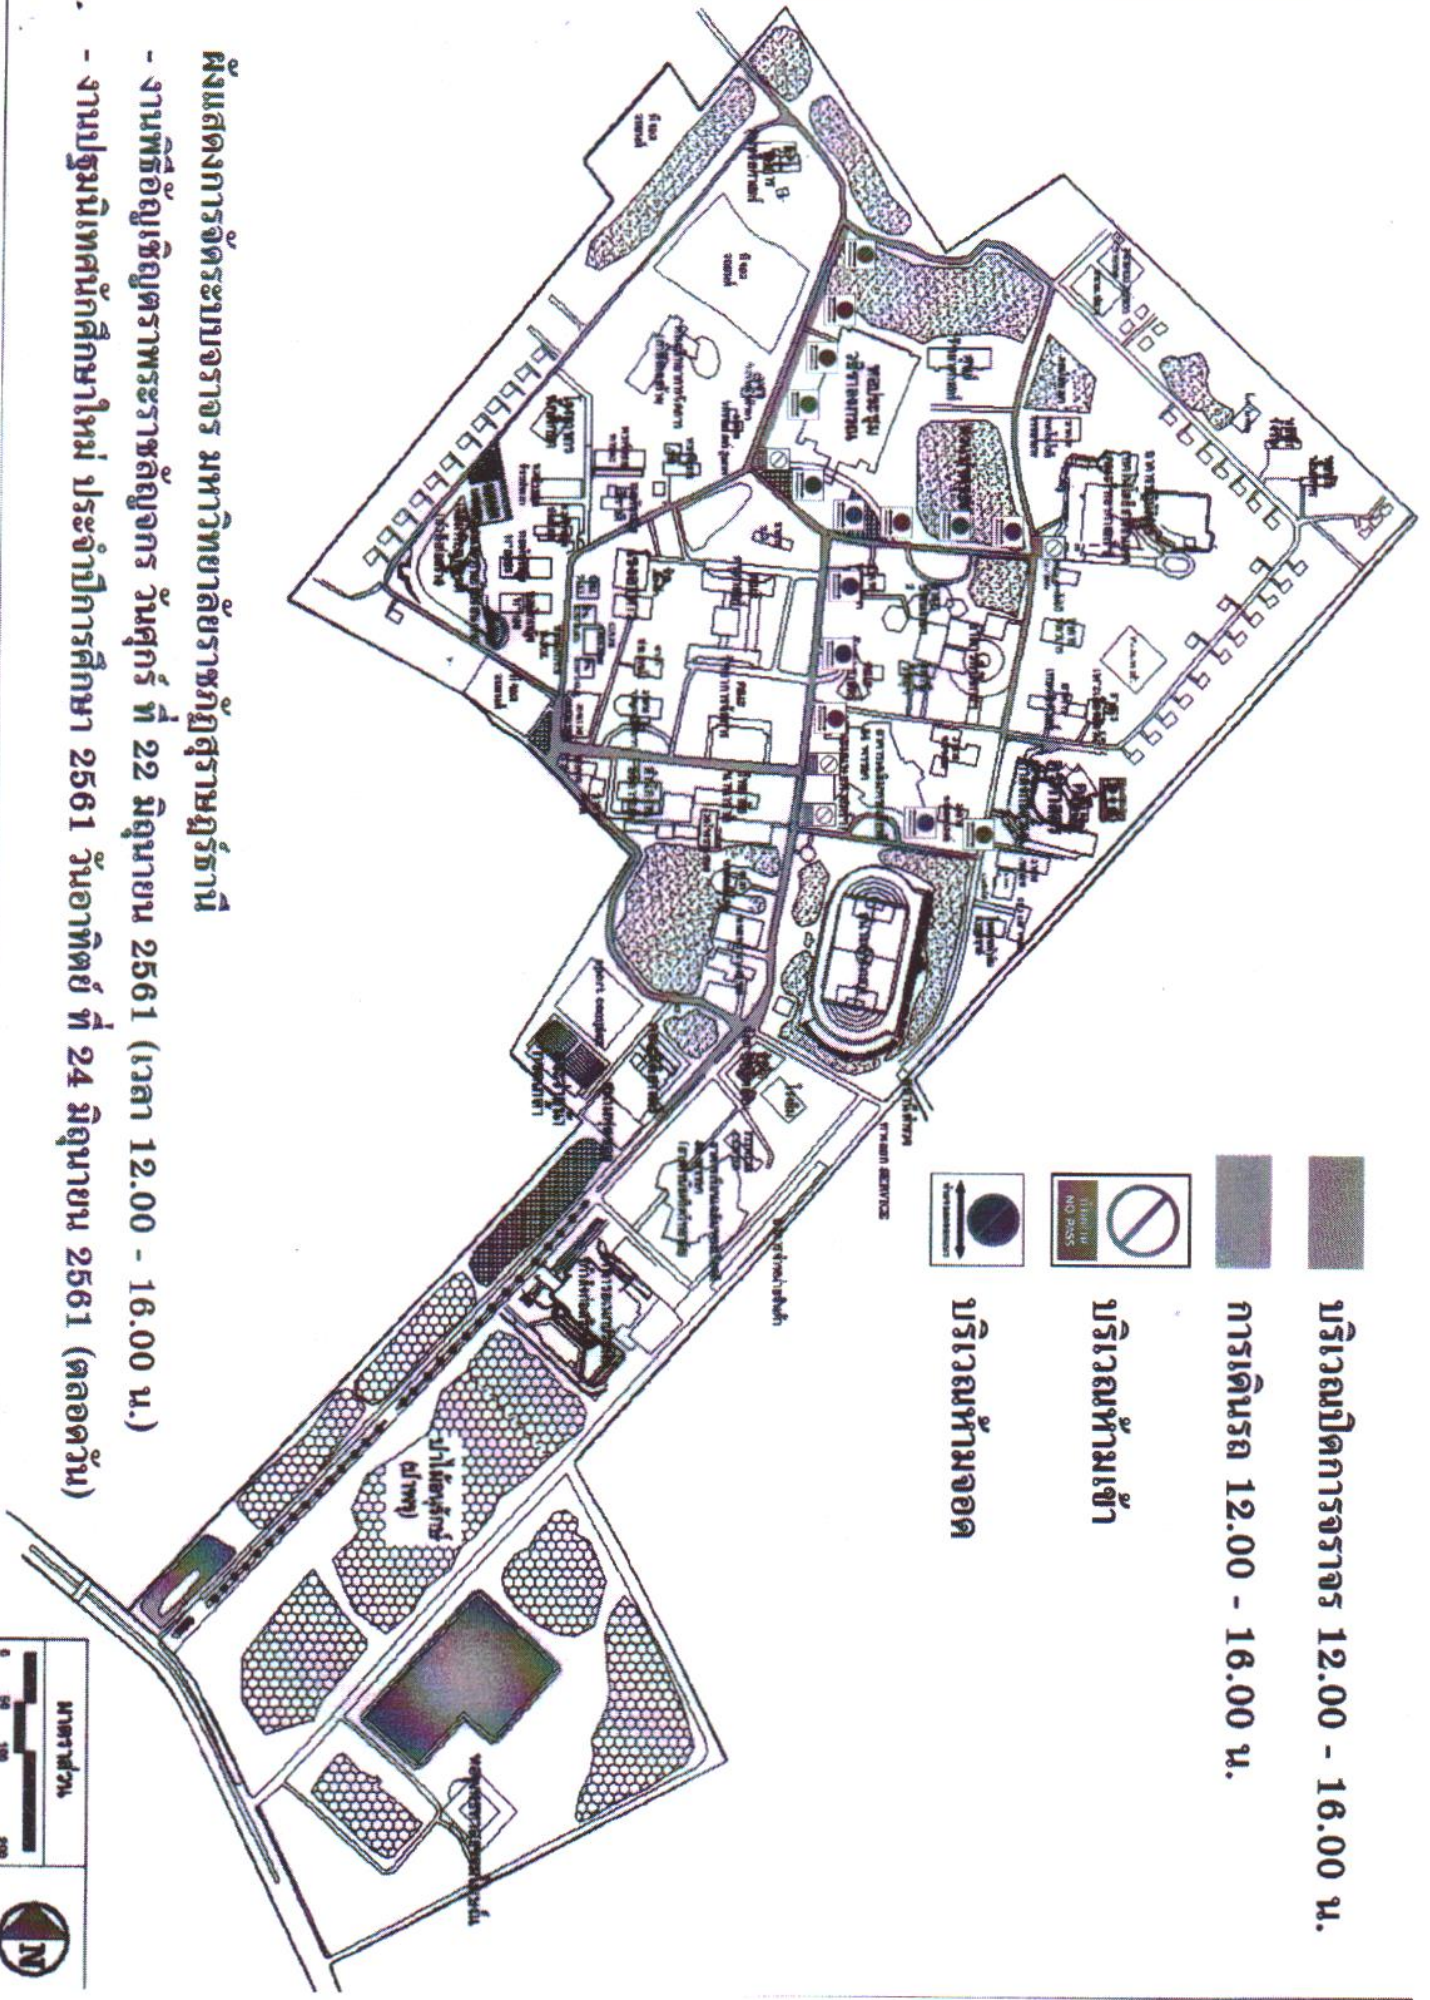

ผังแสดงการจัดระบบจราจร มหาวิทยาลัยราชภัฏสุราษฎร์ธานี

- งานพิธีอัญเชิญตราพระราชลัญจกร วันศุกร์ ที่ 22 มิถุนายน 2561 (เวลา 12.00 - 16.00 น.)
- งานปฐมนิเทศน์กศึกษาใหม่ ประจำปีการศึกษา 2561 วันอาทิตย์ ที่ 24 มิถุนายน 2561 (ตลอดวัน)

บริเวณปิดการจราจร 12.00 - 16.00 น.

การเดินรถ 12.00 - 16.00 น.

บริเวณห้ามเข้า

บริเวณห้ามจอด